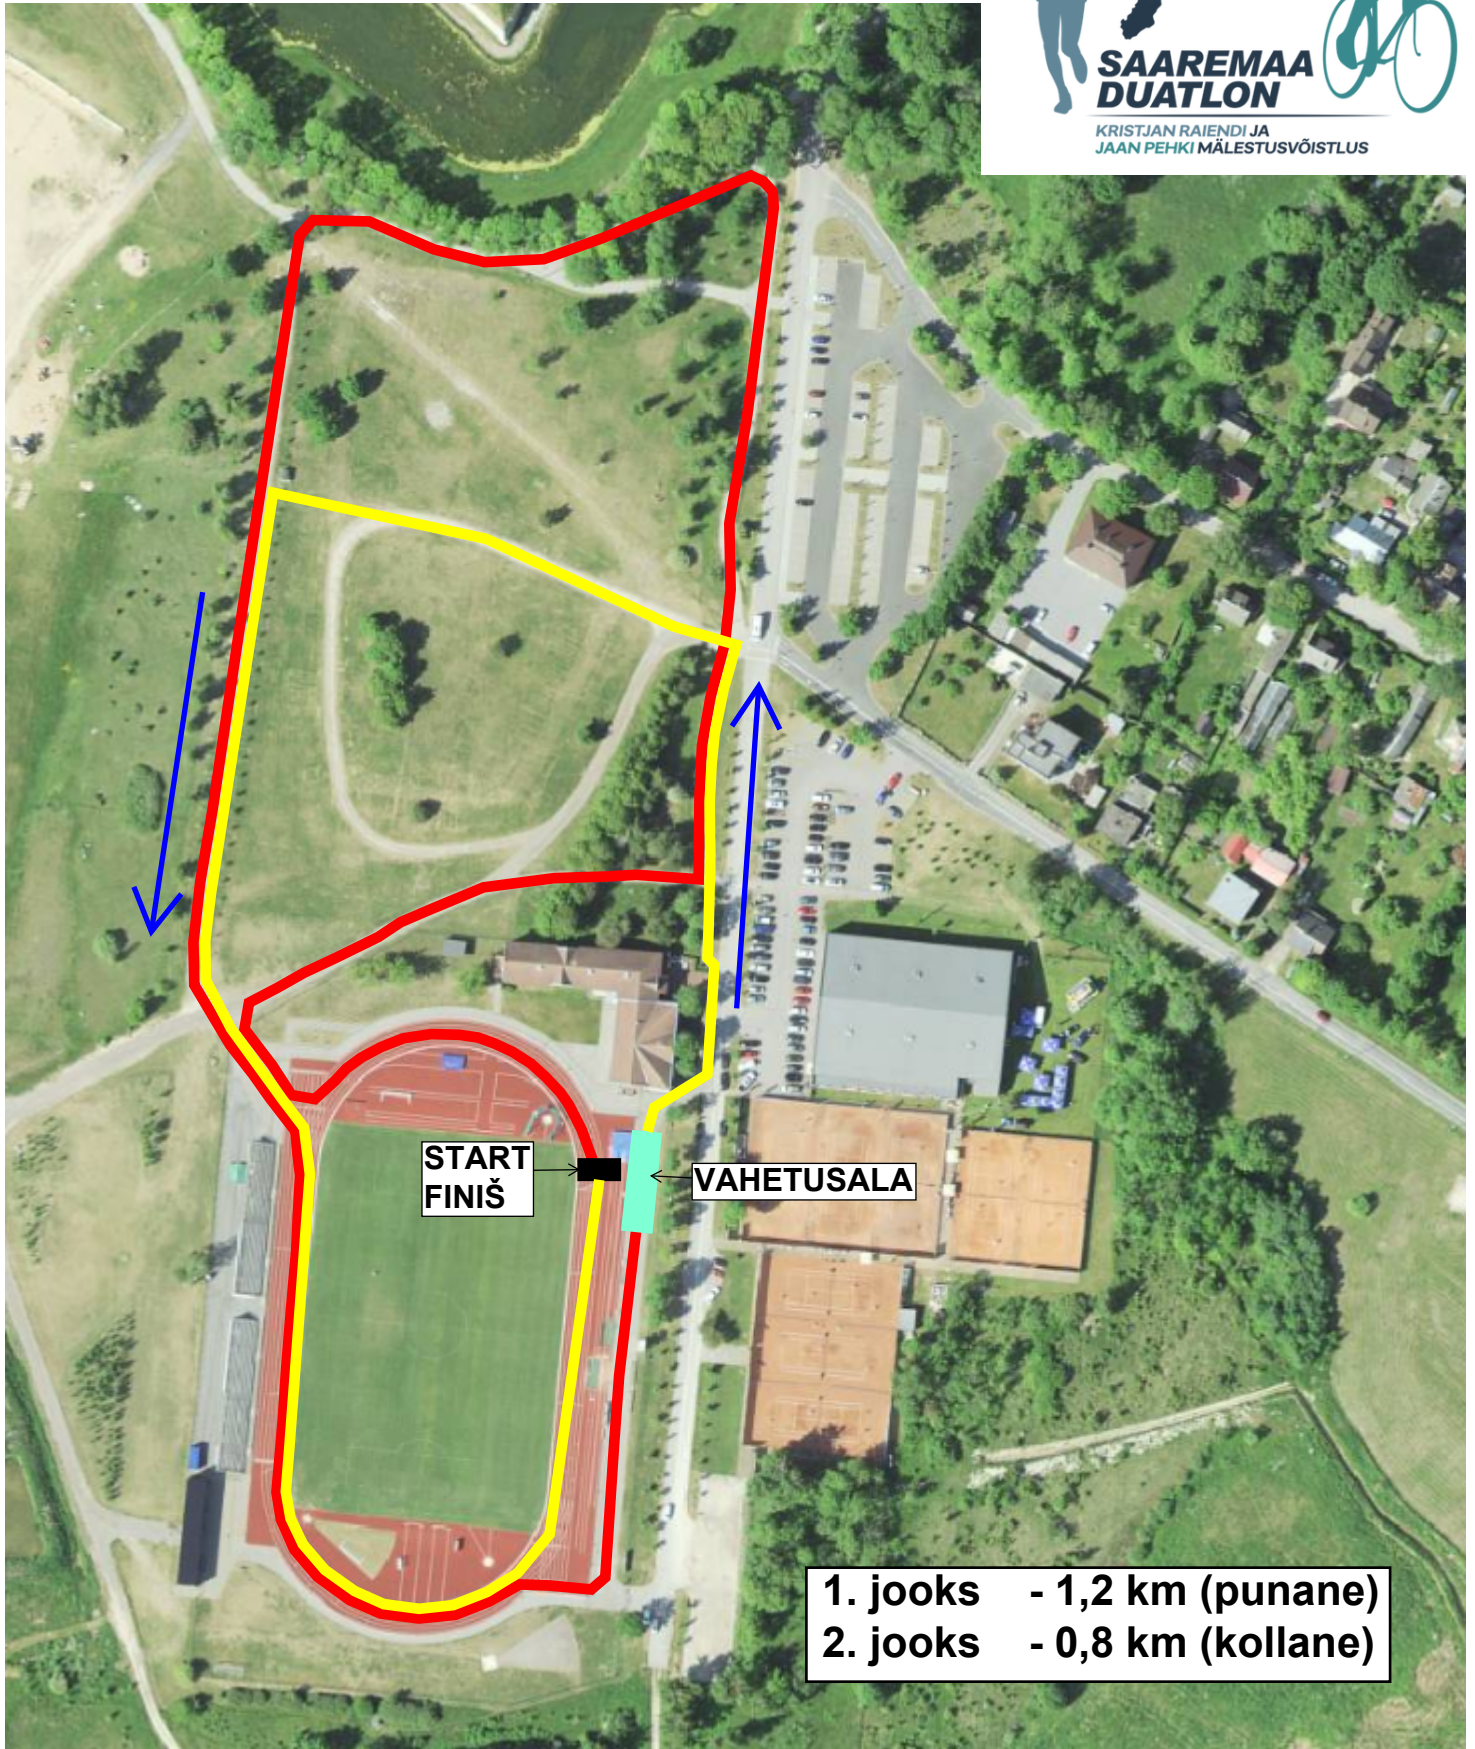

Saaremaa lasteduatlon

Mõõtkava: 1:2000

- 1. jooks - 1,2 km (punane)
- 2. jooks - 0,8 km (kollane)

X = 6456560, Y = 410362