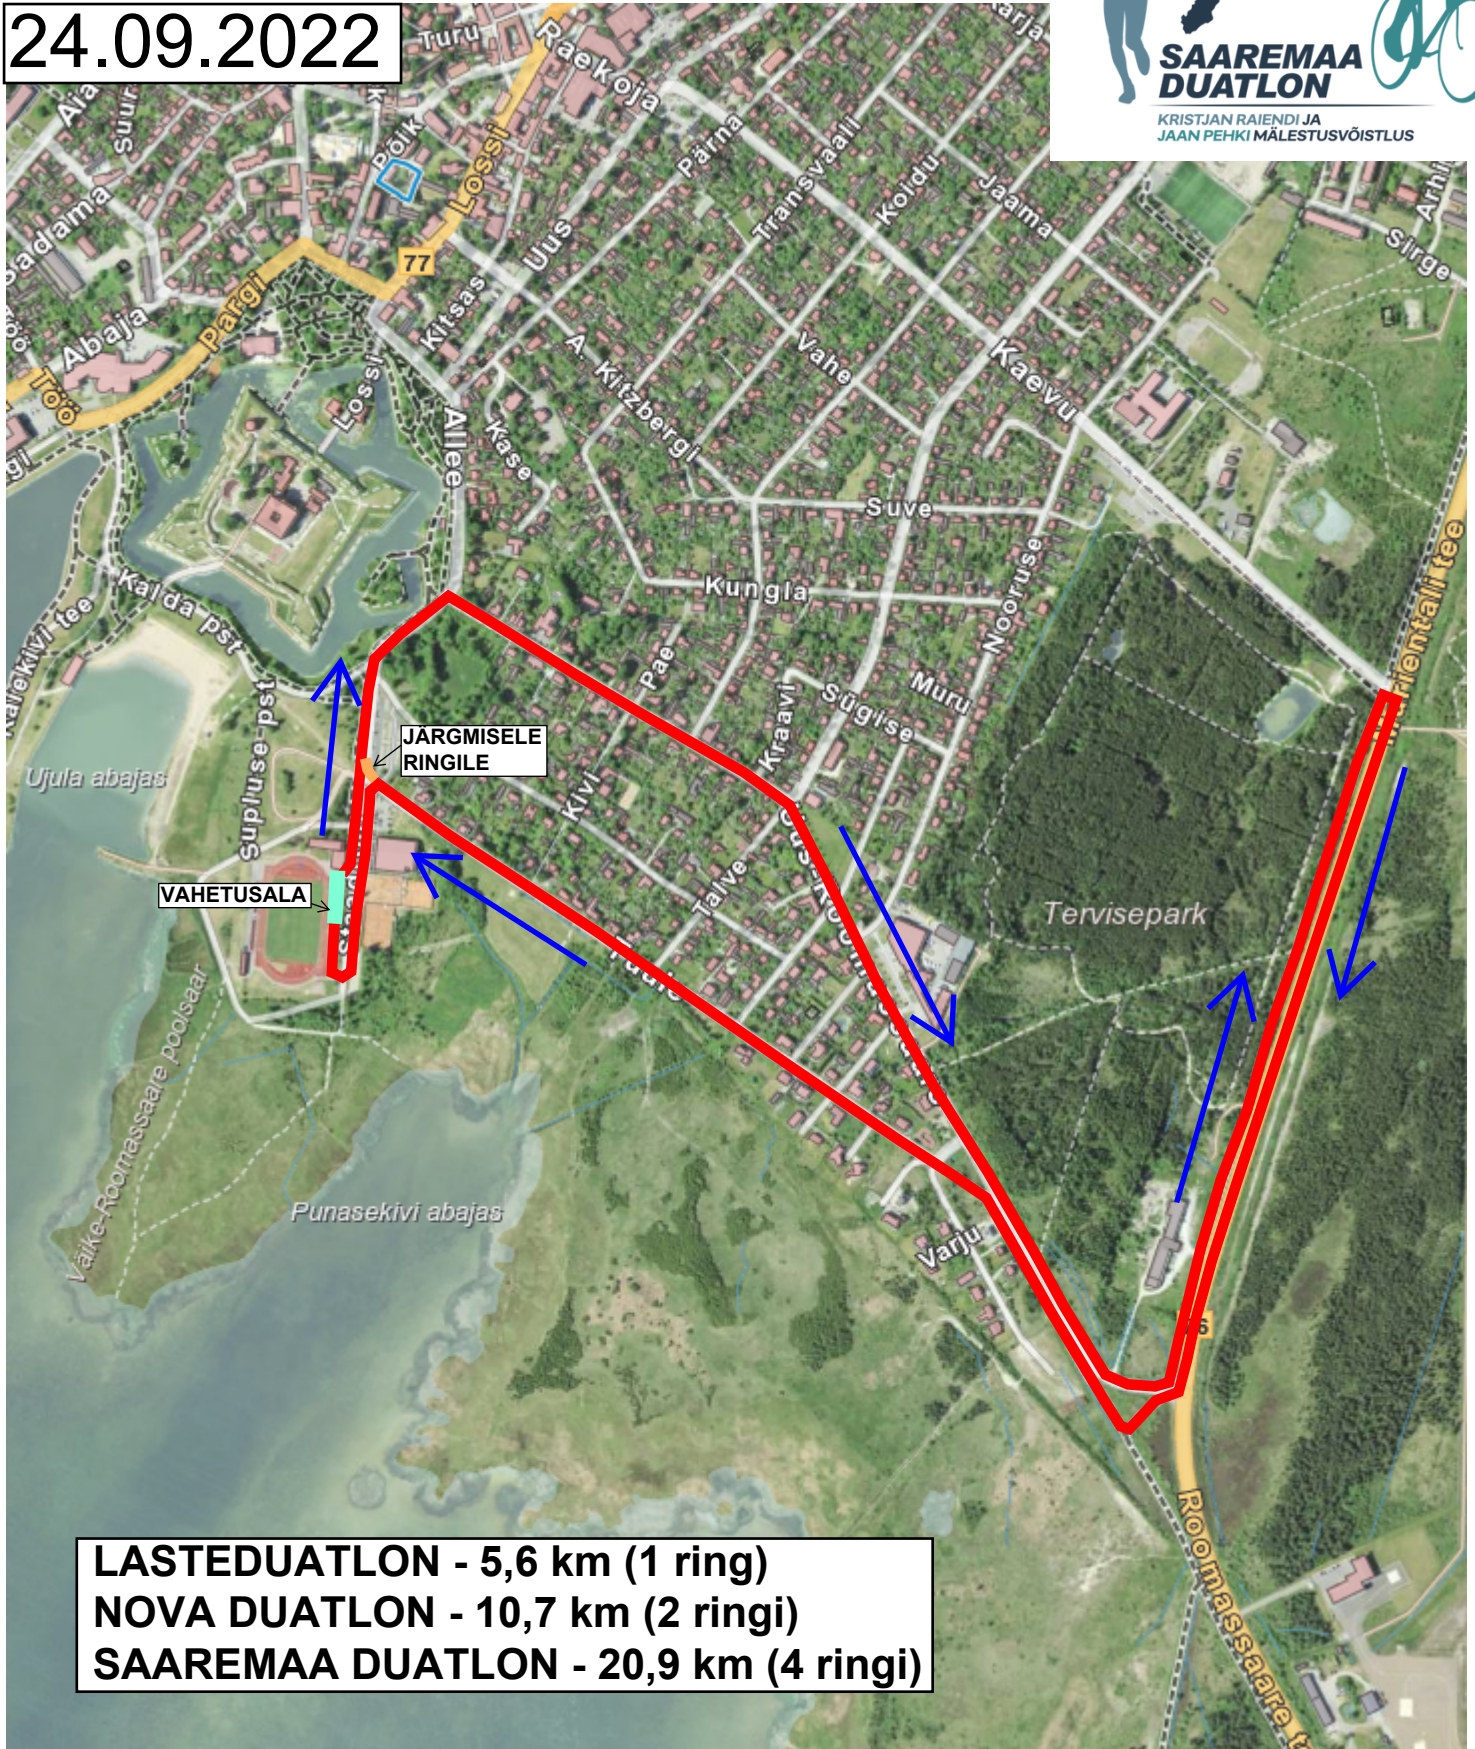

# Saaremaa duatloni rattarada

Mõõtkava: 1:10000

24.09.2022

KRISTJAN RAIENDI JA  
JAAN PEHKI MÄLESTUSVÕISTLUS

**LASTEDUATLON - 5,6 km (1 ring)**  
**NOVA DUATLON - 10,7 km (2 ringi)**  
**SAAREMAA DUATLON - 20,9 km (4 ringi)**

X = 6455457, Y = 409168