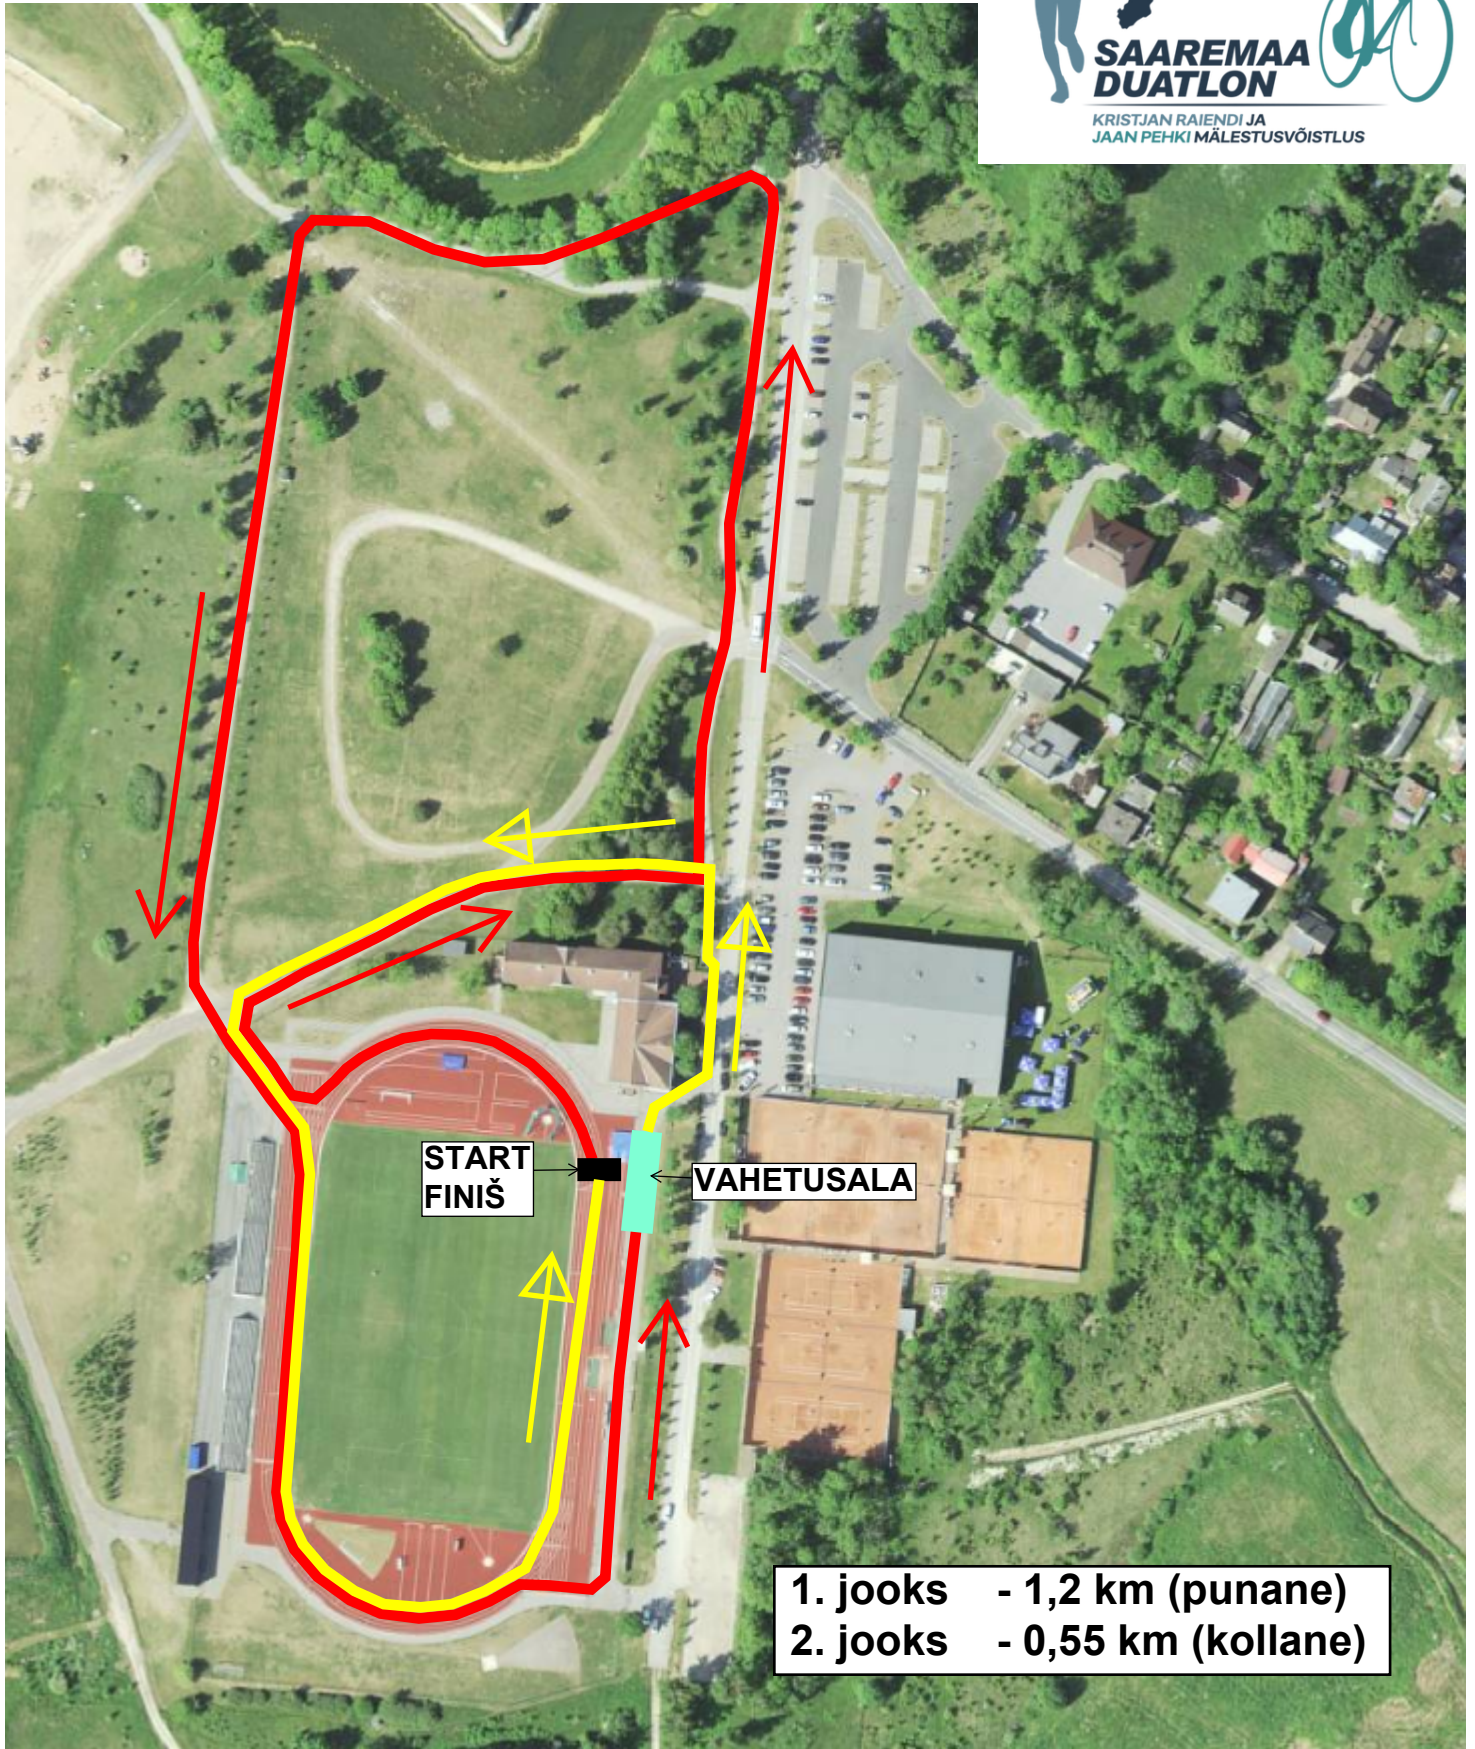

Saaremaa lasteduatlon

Mõõtkava: 1:2000

X = 6456560, Y = 410362